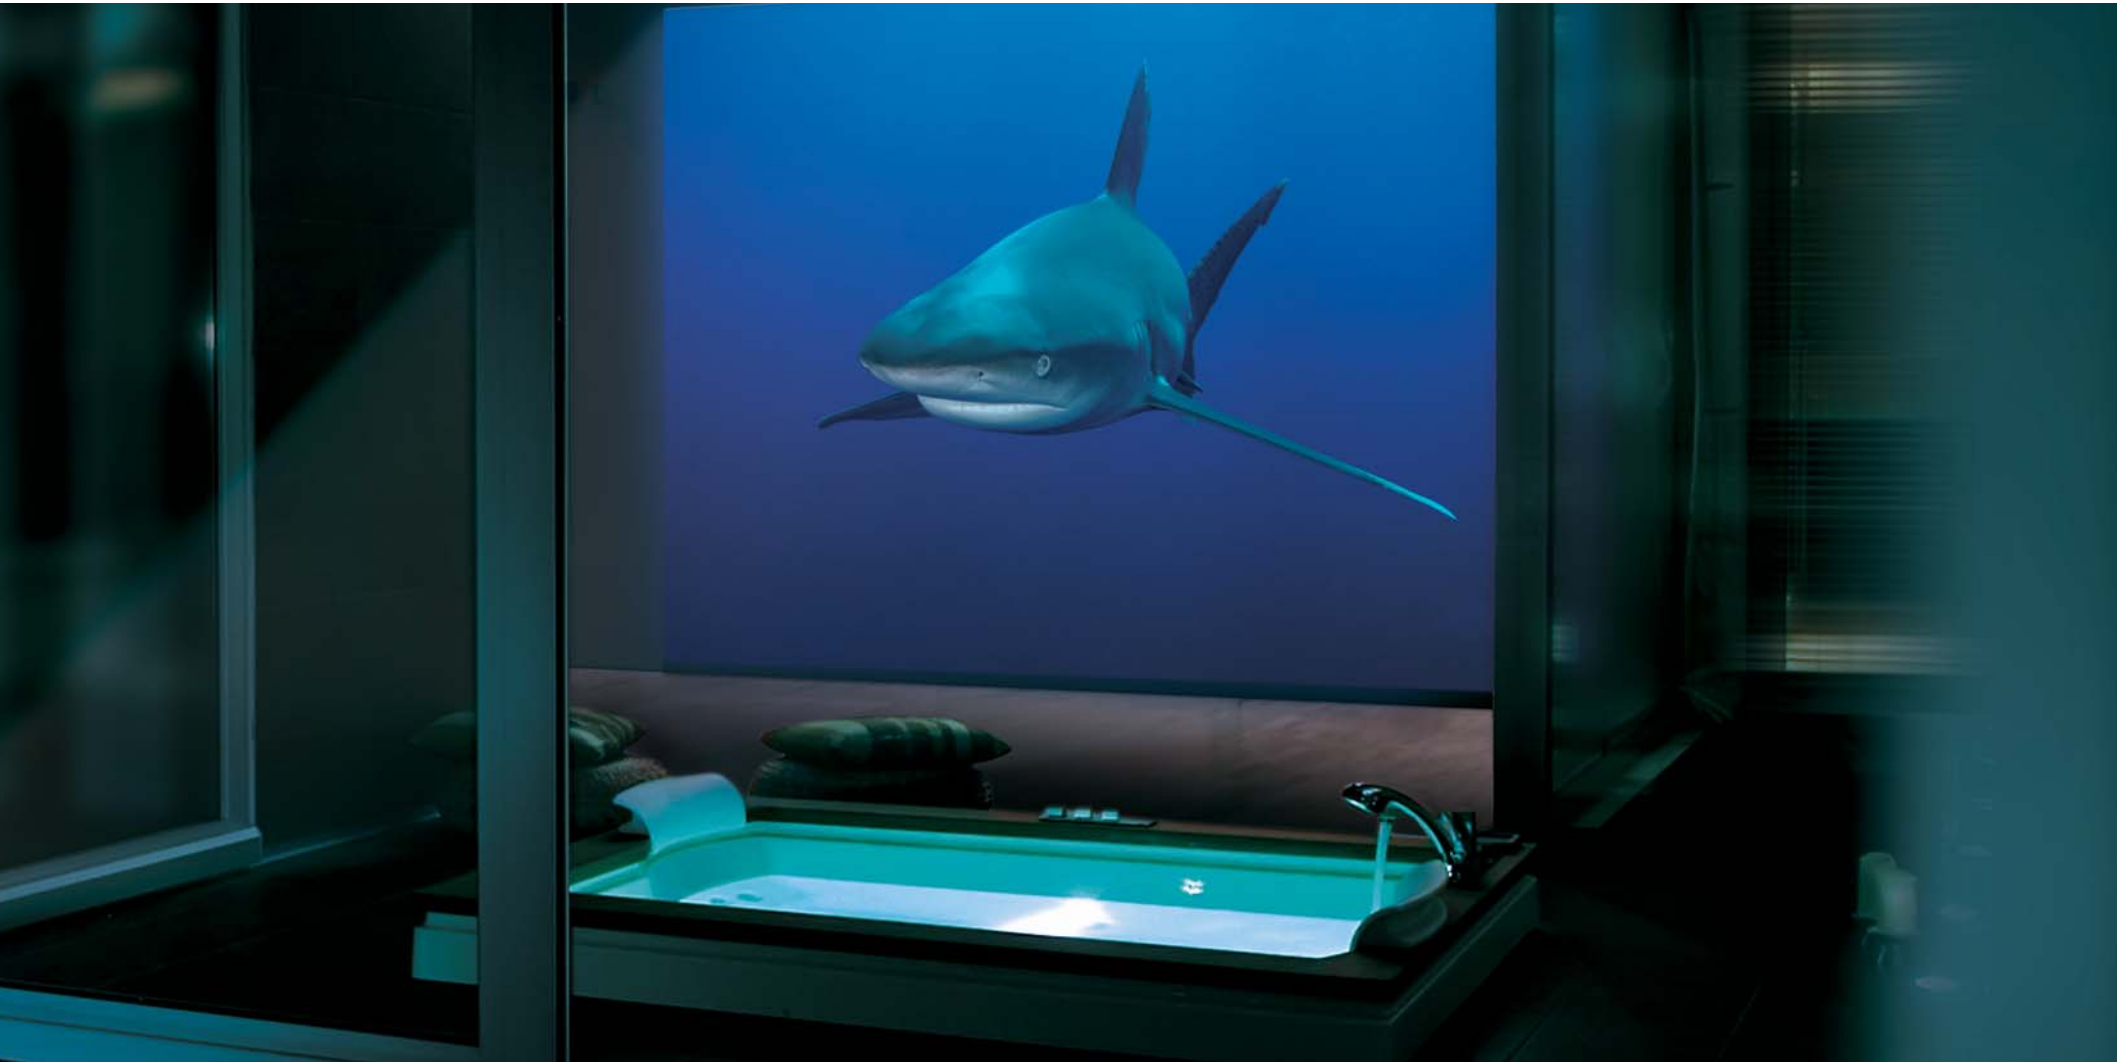

Jetzt wird jeder Raum zum Kinosaal ...

... und das Filmerlebnis umso intensiver:
Erleben Sie die Heimkino Projektoren von Samsung.